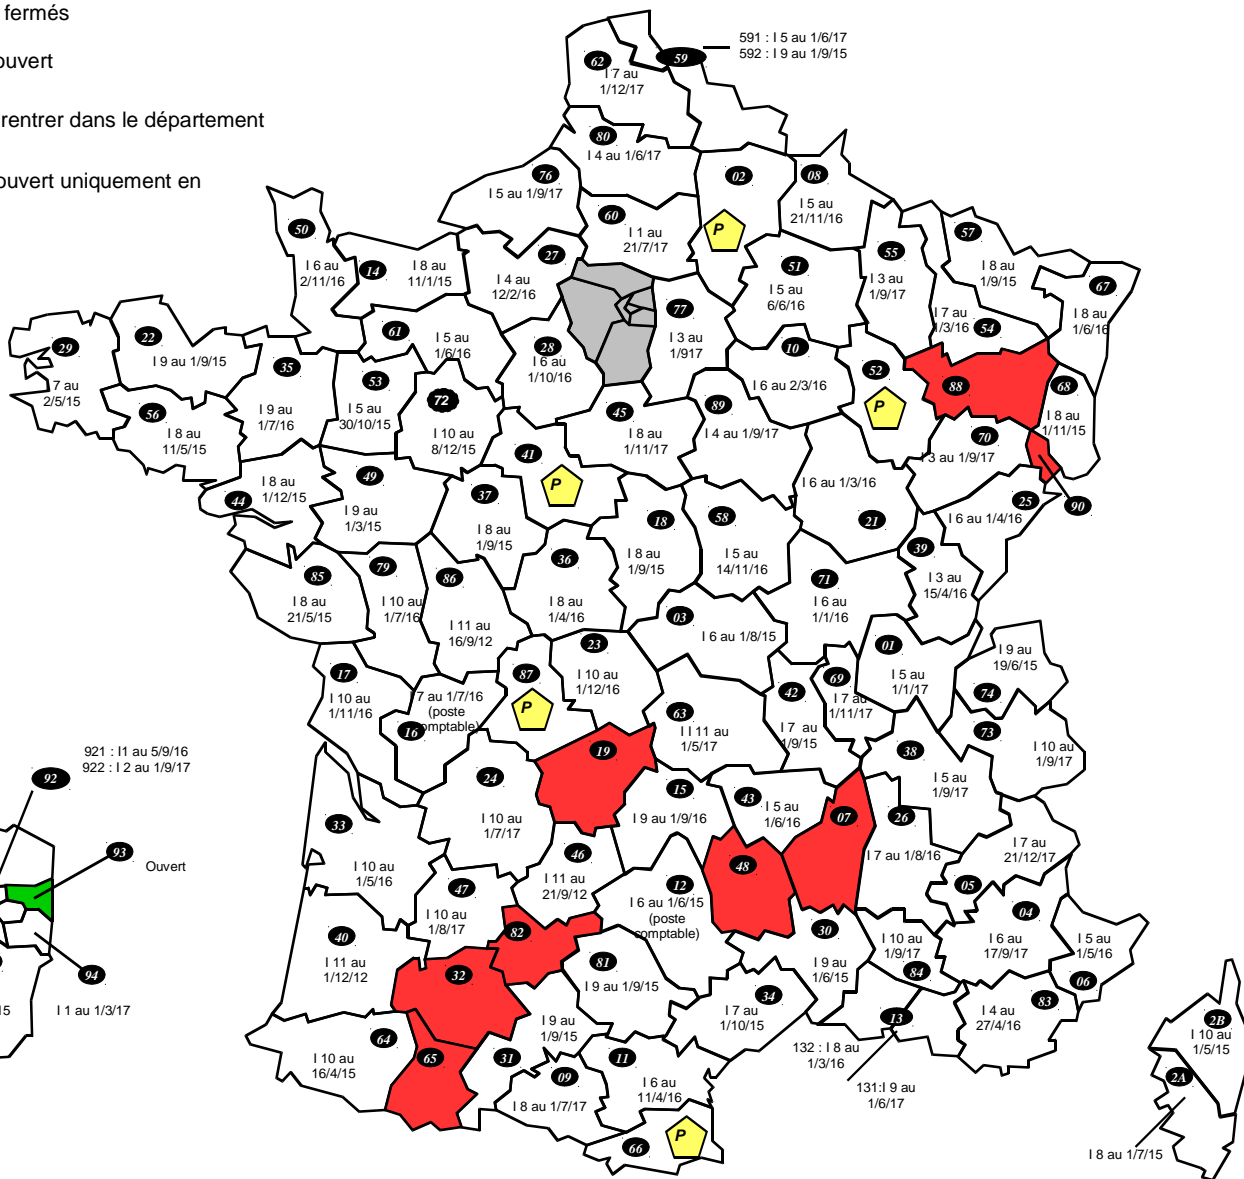

- Départements fermés
- Département ouvert
- I 4 Coupure pour rentrer dans le département
- Dépt. Fermé, ouvert uniquement en Priorité

DIRECTIONS SPECIALISEES

A15 : SDNC	D44 : DISI Ouest
A20 : DVNI	D59 : DISI Nord
A30 : DNID	D63 : DISI Pays du Centre
A35 : DNVSF	D67 : DISI Est
A40 : DNEF	D69 : DISI Rhône Alpes Est Bourgogne
A45 : DGE	D77 : DISI Paris Champagne
A50 : IMPOTS SERVICES	D78 : DISI Paris Normandie
A55 : ENFIP	R13 : DCF SUD-EST
B11 : DCF IDF-EST	R31 : DCF SUD-Pyrénées
B12 : DCF IDF-OUEST	R33 : DCF SUD-OUEST
B30 : SARH	R35 : DCF OUEST
B31 : DINR	R45 : DCF CENTRE
B38 : DGFIP SCES CX	R54 : DCF EST
D13 : DISI Sud-Est	R59 : DCF NORD
D33 : DISI Sud-Ouest	D44 : DISI Ouest
	R69 : DCF Rhône-Alpes

DOM

971 : GUADELOUPE	FERME sauf priorité
972 : MARTINIQUE	FERME sauf priorité
973 : GUYANE	18 au 13/11/15
974 : REUNION	FERME sauf priorité
975 : ST PIERRE ET MIQUELON	
976 : MAYOTTE	FERME

DIRECTIONS PARISIENNES